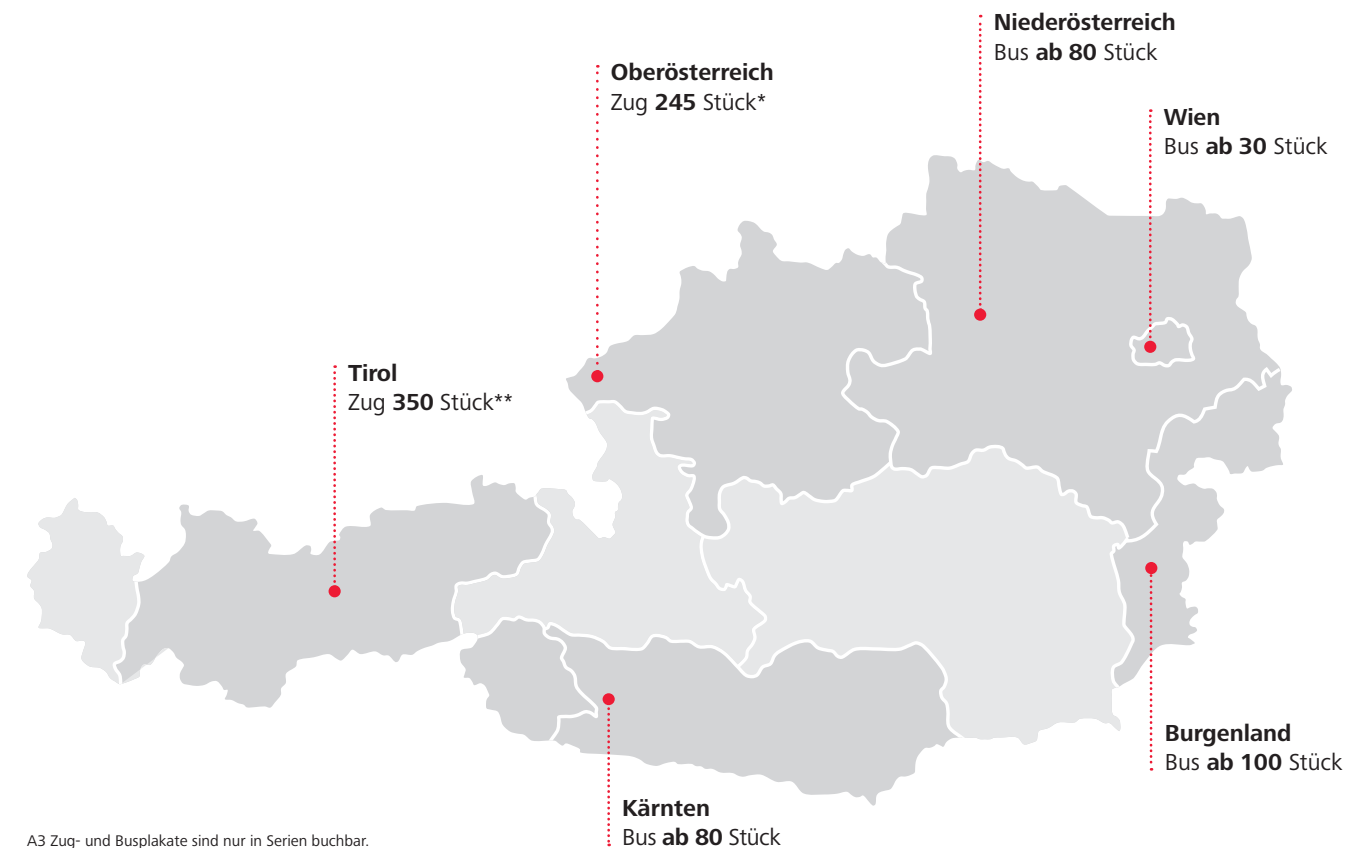

A3 Zug- und Busplakate sind nur in Serien buchbar.

Alle Preise zuzüglich Steuern und Abgaben, vorbehaltlich Druckfehler und unterjähriger Änderungen.
Stand: Jänner 2026