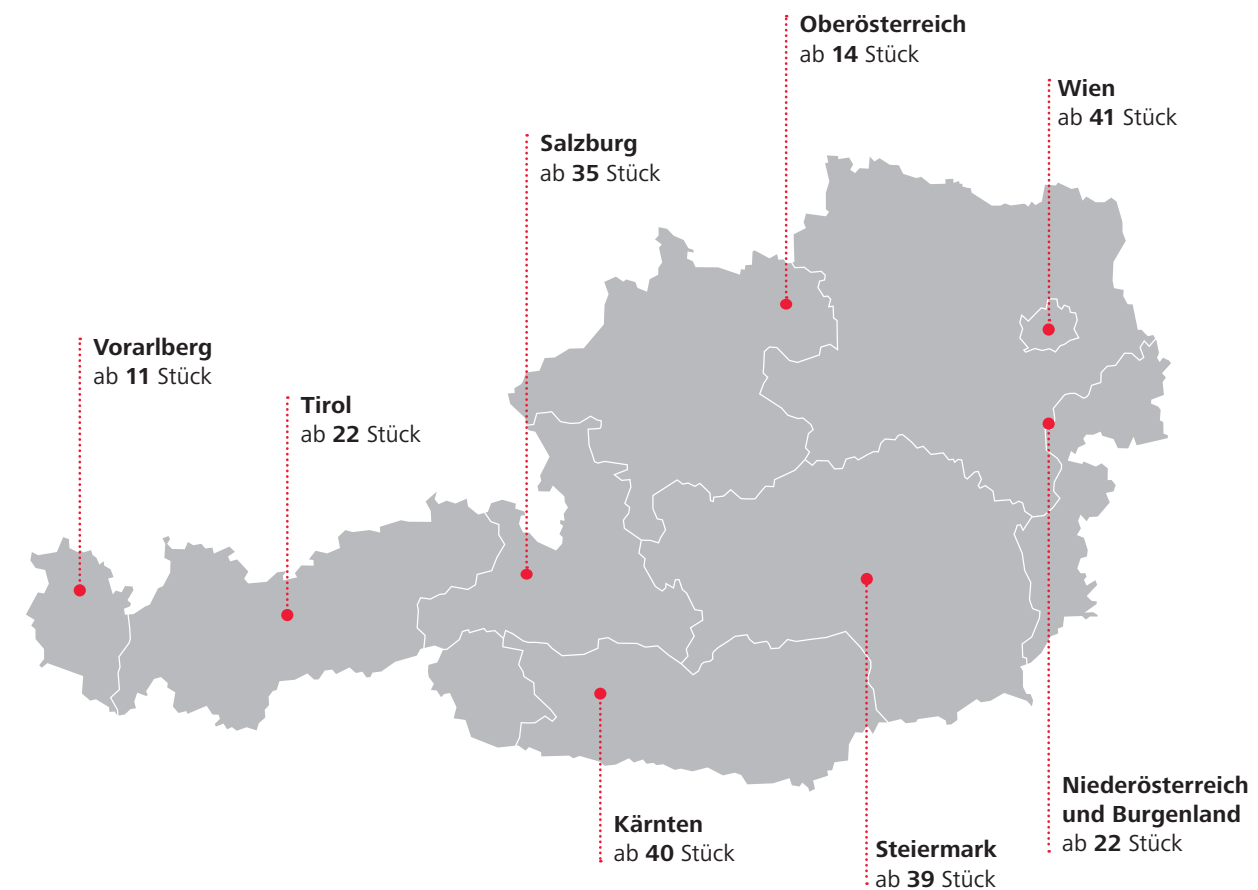

PREISE UND FLÄCHEN DAUERBUCHUNG

Kategorie A Landeshauptstädte

Kategorie B Bezirkshauptstädte

Kategorie C Sonstige

Werbeentgelt pro Jahr/ pro Stück	Produktion pro Stück	Montage pro Stück	Demontage pro Stück
€ 888,-	€ 37,-	€ 24,-	€ 24,-
€ 768,-	€ 37,-	€ 24,-	€ 24,-
€ 612,-	€ 37,-	€ 24,-	€ 24,-