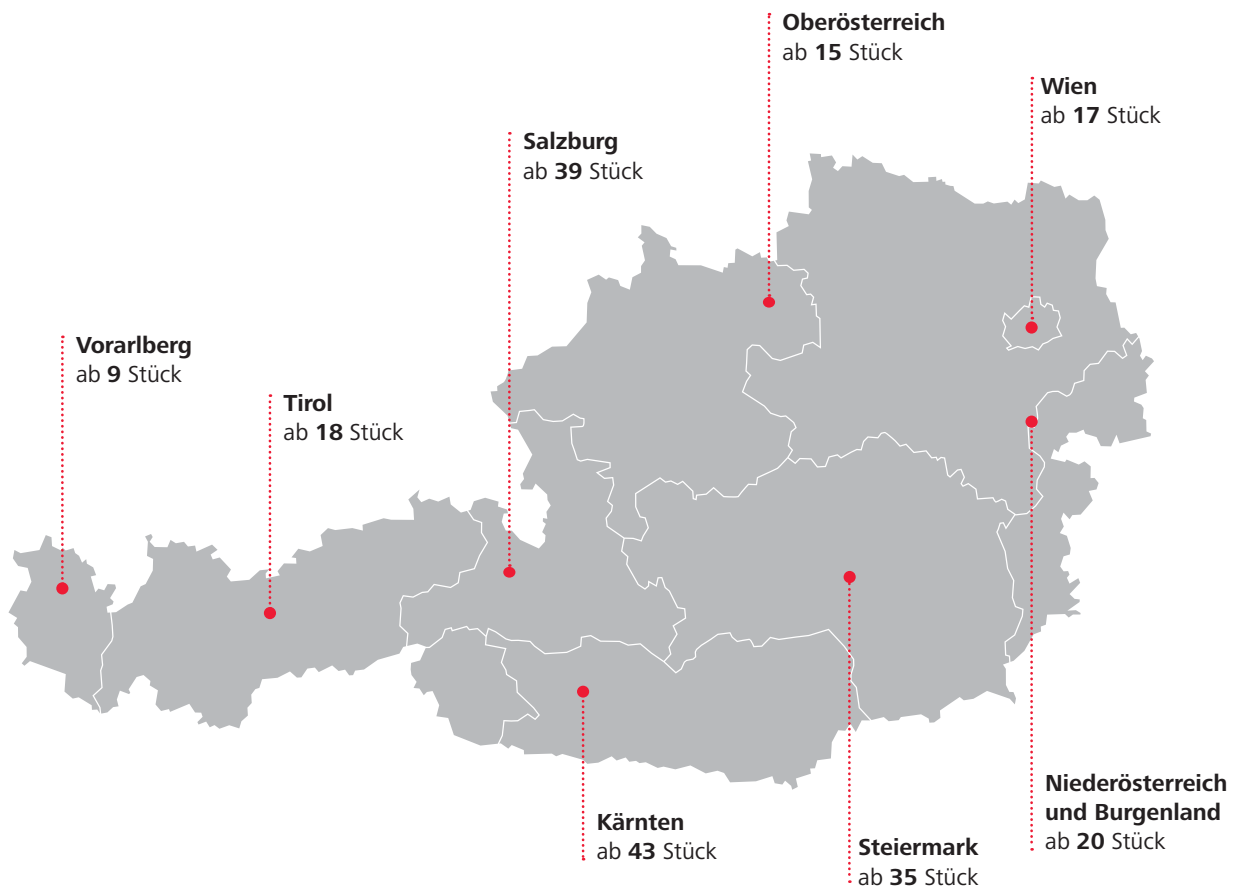

PREISE & FLÄCHEN SERIENBUCHUNG

Plakat bei Serienbuchung

Werbeentgelt pro Monat/ pro Stück	Produktionskosten pro Stück	Montage pro Stück	Demontage pro Stück
€ 20,-	ab € 226,50 (Serie Vorarlberg mit 9 Stück. Druckpreise variieren nach Auflage und gelten pro Sujet.)	inkludiert	inkludiert

PREISE UND FLÄCHEN DAUERBUCHUNG

Kategorie A Landeshauptstädte

Werbeentgelt pro Jahr/ pro Stück	Produktionskosten pro Stück	Montage pro Stück	Demontage pro Stück
€ 795,00	€ 32,50	€ 20,50	€ 20,50

Kategorie B Bezirkshauptstädte

€ 675,00	€ 32,50	€ 20,50	€ 20,50

Kategorie C Sonstige

€ 540,00	€ 32,50	€ 20,50	€ 20,50