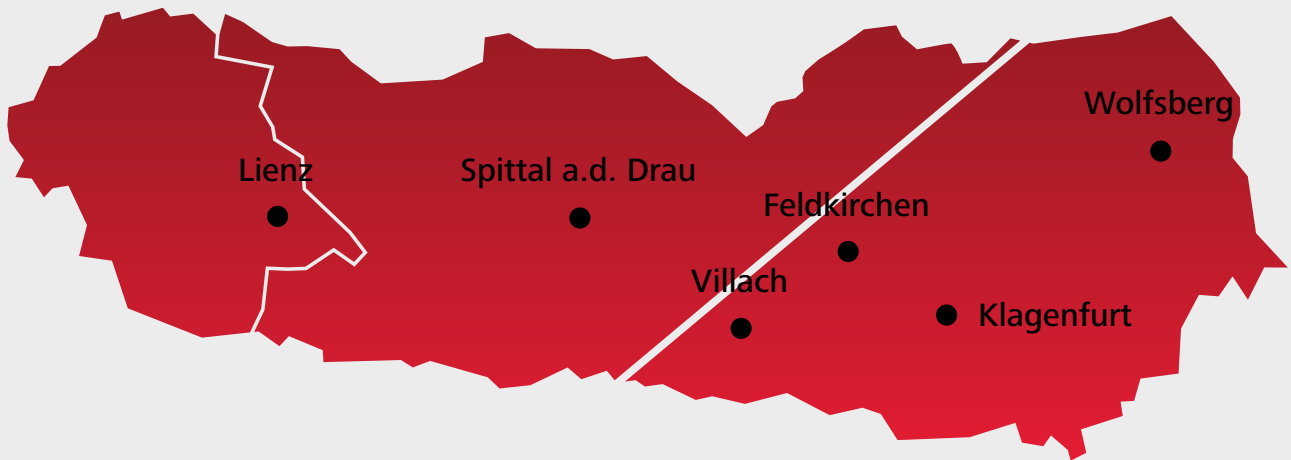

BAHNHOFSMEDIEN

SERIEN BAHNHOFSPLOKATE

KLEINPLAKAT IN SERIE

	Serien Nummer	Streugebiet	Stück pro Serie
Wien	1.0	Wien (groß)	68
	1.0	Wien (klein)	46
Niederösterreich	2.0	Niederösterreich u. Nordburgenland	153
	2.1	NÖ – Nordwest	86
	2.2	NÖ – Nordost	63
	2.3	NÖ – Ost	32
	2.4	NÖ – Süd	21
	2.5	NÖ – West	54
	2.6	Umgebung Wr. Neustadt	29
	2.7	Raum St. Pölten	42
	Steiermark	3.0	Steiermark
3.1		Großraum Graz	39
3.2		Mürztal	29
Oberösterreich	4.0	Oberösterreich	150
	4.1	Großraum Linz	75
	4.2	Kremstal	20
	4.3	Strecke Linz-Wels-Salzkammergut	69
Salzburg	5.0	Salzburg	78
	5.1	Salzachtal	41
Kärnten	6.0	Kärnten	130
	6.1	Raum Klagenfurt-Villach-St. Veit	60
Tirol	7.0	Tirol	80
	7.1	Großraum Innsbruck	21
	7.2	Raum Wörgl – Kitzbühel	50
Vorarlberg	8.0	Vorarlberg	30
	8.1	Rheintal	8

BAHNHOFSPLAKAT
SERIE 1.0 WIEN GESAMT (GROSS)

BAHNHOFSPLAKAT
SERIE 1.0 WIEN (KLEIN)

BAHNHOFSPLAKAT

SERIE 2.0 NIEDERÖSTERREICH
UND NORDBURGENLAND GESAMT

BAHNHOFSPLAKAT
SERIE 2.1 NÖ - NORTHWEST

BAHNHOFSPLAKAT
SERIE 2.2 NÖ - NORDOST

SERIE 4.3 STRECKE LINZ-WELS-SALZKAMMERGUT

BAHNHOFSPAKAT
SERIE 5.0 SALZBURG GESAMT

BAHNHOFSPAKAT
SERIE 5.1 SALZACHTAL

BAHNHOFSPAKAT
SERIE 6.0 KÄRNTEN GESAMT

BAHNHOFSPLAKAT

SERIE 6.1 RAUM KLAGENFURT-VILLACH-ST. VEIT

BAHNHOFSPAKAT
SERIE 7.0 TIROL GESAMT

BAHNHOFSPLAKAT

SERIE 7.1 GROSSRAUM INNSBRUCK

BAHNHOFSPAKAT

SERIE 7.2 RAUM WÖRGL-KITZBÜHEL

BAHNHOFSPAKAT
SERIE 8.0 VORARLBERG GESAMT

BAHNHOFSPAKAT
SERIE 8.1 RHEINTAL