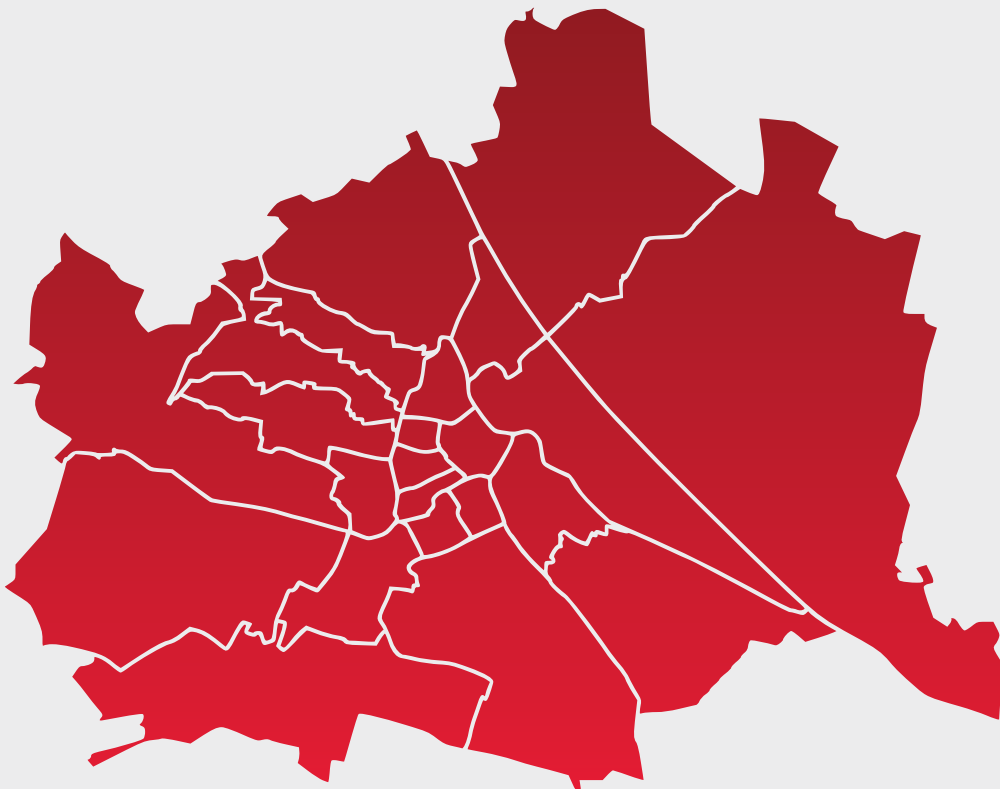

BAHNHOFSMEDIEN

SERIEN BAHNHOFSPLOKATE

KLEINPLAKAT IN SERIE

	Serien Nummer	Streugebiet	Stück pro Serie
Wien	1.0	Wien (groß)	68
	1.0	Wien (klein)	46
Niederösterreich	2.0	Niederösterreich u. Nordburgenland	153
	2.1	NÖ – Nordwest	86
	2.2	NÖ – Nordost	63
	2.3	NÖ – Ost	32
	2.4	NÖ – Süd	21
	2.5	NÖ – West	54
	2.6	Umgebung Wr. Neustadt	29
	2.7	Raum St. Pölten	42
	Steiermark	3.0	Steiermark
3.1		Großraum Graz	39
3.2		Mürztal	29
Oberösterreich	4.0	Oberösterreich	150
	4.1	Großraum Linz	75
	4.2	Kremstal	20
	4.3	Strecke Linz-Wels-Salzkammergut	69
Salzburg	5.0	Salzburg	78
	5.1	Salzachtal	41
Kärnten	6.0	Kärnten	130
	6.1	Raum Klagenfurt-Villach-St. Veit	60
Tirol	7.0	Tirol	80
	7.1	Großraum Innsbruck	21
	7.2	Raum Wörgl – Kitzbühel	50
Vorarlberg	8.0	Vorarlberg	30
	8.1	Rheintal	8

BAHNHOFSPLAKAT
SERIE 1.0 WIEN GESAMT (GROSS)

BAHNHOFSPLAKAT
SERIE 1.0 WIEN (KLEIN)

BAHNHOFSPLAKAT

SERIE 2.0 NIEDERÖSTERREICH
UND NORDBURGENLAND GESAMT

BAHNHOFSPLAKAT
SERIE 2.1 NÖ - NORTHWEST

BAHNHOFSPLAKAT
SERIE 2.2 NÖ - NORDOST

BAHNHOFSPLAKAT
SERIE 2.3 NÖ - OST

BAHNHOFSPLAKAT
SERIE 2.4 NÖ - SÜD

BAHNHOFSPLAKAT
SERIE 2.5 NÖ - WEST

BAHNHOFSPLAKAT

SERIE 2.6 UMGEBUNG WR. NEUSTADT

BAHNHOFSPLAKAT
SERIE 2.7 RAUM ST. PÖLTEN

BAHNHOFSPLAKAT
SERIE 3.0 STEIERMARK GESAMT

SERIE 4.3 STRECKE LINZ-WELS-SALZKAMMERGUT

BAHNHOFSPAKAT
SERIE 5.0 SALZBURG GESAMT

BAHNHOFSPAKAT
SERIE 5.1 SALZACHTAL

BAHNHOFSPAKAT
SERIE 6.0 KÄRNTEN GESAMT

BAHNHOFSPLAKAT

SERIE 6.1 RAUM KLAGENFURT-VILLACH-ST. VEIT