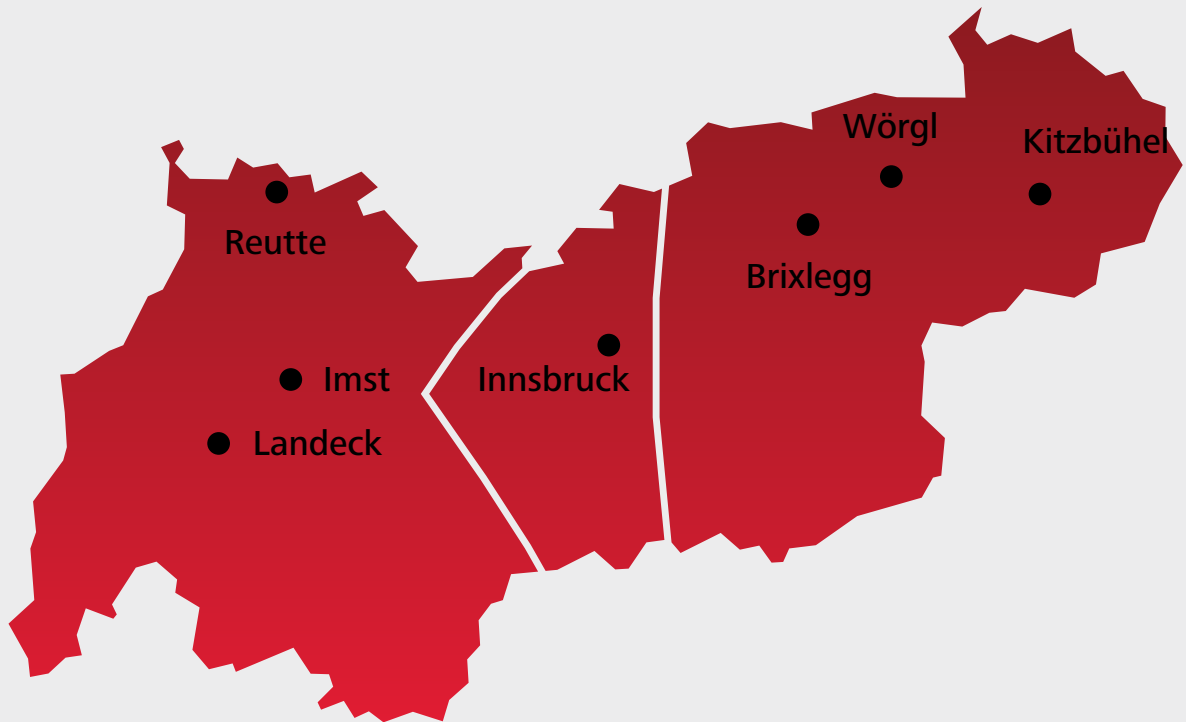

BAHNHOFSPAKAT
SERIE 7.0 TIROL GESAMT