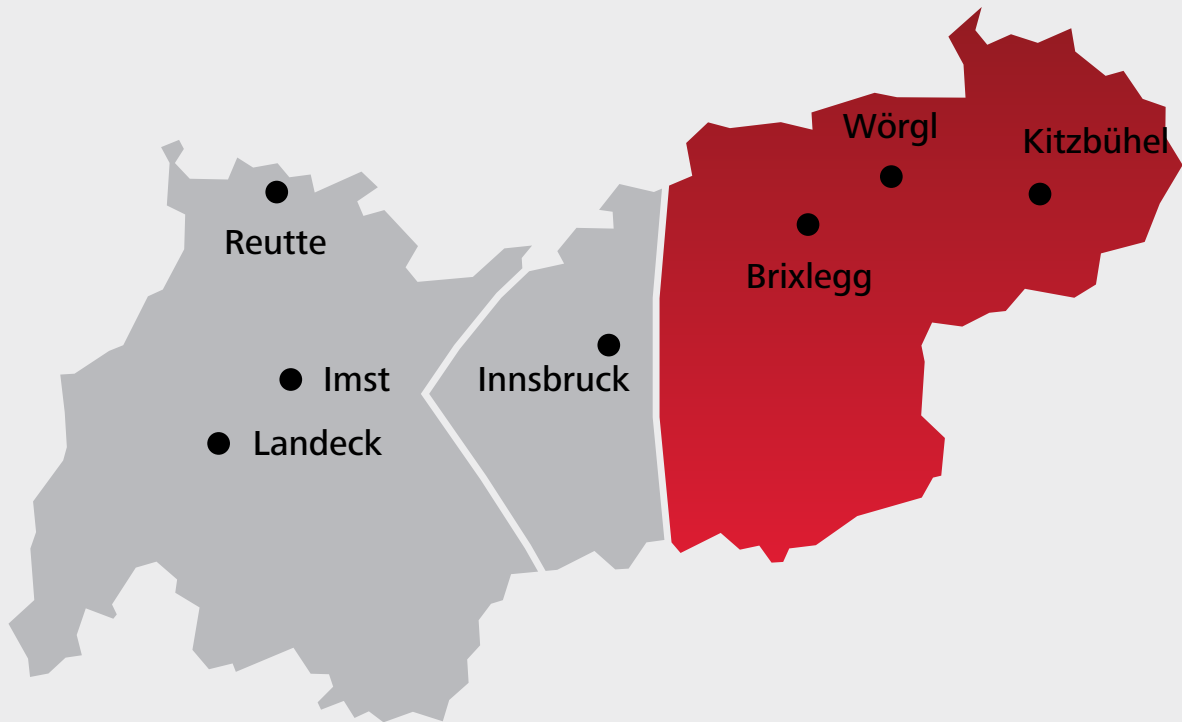

BAHNHOFSMEDIEN

SERIEN BAHNHOFSPLOKATE

KLEINPLAKAT IN SERIE

	Serien Nummer	Streugebiet	Stück pro Serie
Wien	1.0	Wien (groß)	68
	1.0	Wien (klein)	46
Niederösterreich	2.0	Niederösterreich u. Nordburgenland	153
	2.1	NÖ – Nordwest	86
	2.2	NÖ – Nordost	63
	2.3	NÖ – Ost	32
	2.4	NÖ – Süd	21
	2.5	NÖ – West	54
	2.6	Umgebung Wr. Neustadt	29
	2.7	Raum St. Pölten	42
	Steiermark	3.0	Steiermark
3.1		Großraum Graz	39
3.2		Mürztal	29
Oberösterreich	4.0	Oberösterreich	150
	4.1	Großraum Linz	75
	4.2	Kremstal	20
	4.3	Strecke Linz-Wels-Salzkammergut	69
Salzburg	5.0	Salzburg	78
	5.1	Salzachtal	41
Kärnten	6.0	Kärnten	130
	6.1	Raum Klagenfurt-Villach-St. Veit	60
Tirol	7.0	Tirol	80
	7.1	Großraum Innsbruck	21
	7.2	Raum Wörgl – Kitzbühel	50
Vorarlberg	8.0	Vorarlberg	30
	8.1	Rheintal	8

BAHNHOFSPLAKAT
SERIE 1.0 WIEN GESAMT (GROSS)

BAHNHOFSPLAKAT
SERIE 1.0 WIEN (KLEIN)

BAHNHOFSPLAKAT

SERIE 2.0 NIEDERÖSTERREICH
UND NORDBURGENLAND GESAMT

BAHNHOFSPLAKAT
SERIE 2.1 NÖ - NORTHWEST

BAHNHOFSPLAKAT
SERIE 2.2 NÖ - NORDOST

SERIE 4.3 STRECKE LINZ-WELS-SALZKAMMERGUT

BAHNHOFSPAKAT
SERIE 5.0 SALZBURG GESAMT

BAHNHOFSPAKAT
SERIE 5.1 SALZACHTAL

BAHNHOFSPAKAT
SERIE 6.0 KÄRNTEN GESAMT

BAHNHOFSPLAKAT

SERIE 6.1 RAUM KLAGENFURT-VILLACH-ST. VEIT

BAHNHOFSPAKAT
SERIE 7.0 TIROL GESAMT

BAHNHOFSPLAKAT

SERIE 7.1 GROSSRAUM INNSBRUCK

BAHNHOFSPAKAT

SERIE 7.2 RAUM WÖRGL-KITZBÜHEL

BAHNHOFSPAKAT
SERIE 8.0 VORARLBERG GESAMT

BAHNHOFSPAKAT
SERIE 8.1 RHEINTAL