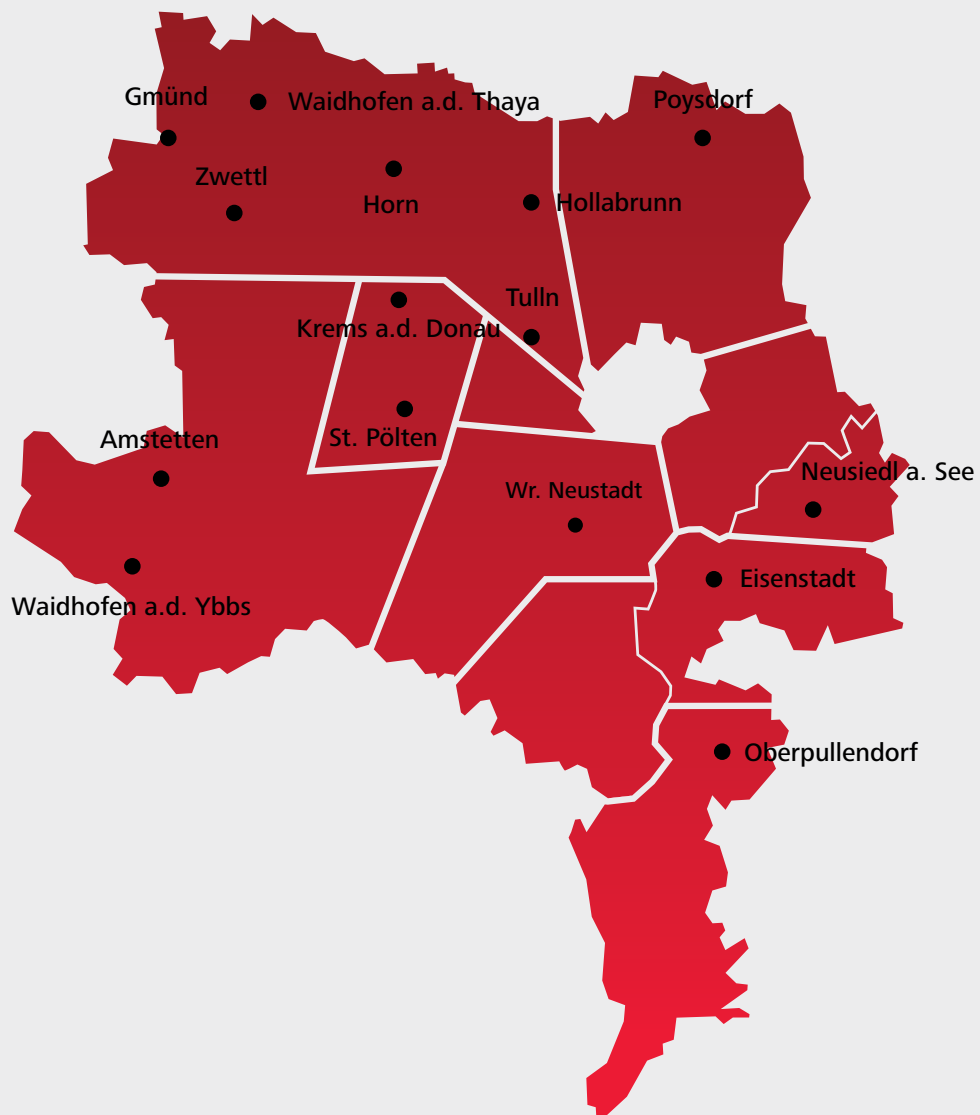

BAHNHOFSMEDIEN

SERIEN BAHNHOFSPLOKATE

KLEINPLAKAT IN SERIE

	Serien Nummer	Streugebiet	Stück pro Serie
Wien	1.0	Wien (groß)	68
	1.0	Wien (klein)	46
Niederösterreich	2.0	Niederösterreich u. Nordburgenland	153
	2.1	NÖ – Nordwest	86
	2.2	NÖ – Nordost	63
	2.3	NÖ – Ost	32
	2.4	NÖ – Süd	21
	2.5	NÖ – West	54
	2.6	Umgebung Wr. Neustadt	29
	2.7	Raum St. Pölten	42
	Steiermark	3.0	Steiermark
3.1		Großraum Graz	39
3.2		Mürztal	29
Oberösterreich	4.0	Oberösterreich	150
	4.1	Großraum Linz	75
	4.2	Kremstal	20
	4.3	Strecke Linz-Wels-Salzkammergut	69
Salzburg	5.0	Salzburg	78
	5.1	Salzachtal	41
Kärnten	6.0	Kärnten	130
	6.1	Raum Klagenfurt-Villach-St. Veit	60
Tirol	7.0	Tirol	80
	7.1	Großraum Innsbruck	21
	7.2	Raum Wörgl – Kitzbühel	50
Vorarlberg	8.0	Vorarlberg	30
	8.1	Rheintal	8

BAHNHOFSPLAKAT
SERIE 1.0 WIEN GESAMT (GROSS)

BAHNHOFSPLAKAT
SERIE 1.0 WIEN (KLEIN)

BAHNHOFSPLAKAT

SERIE 2.0 NIEDERÖSTERREICH
UND NORDBURGENLAND GESAMT

BAHNHOFSPLAKAT
SERIE 2.1 NÖ - NORTHWEST

BAHNHOFSPLAKAT
SERIE 2.2 NÖ - NORDOST

BAHNHOFSPLAKAT
SERIE 2.3 NÖ - OST

BAHNHOFSPLAKAT
SERIE 2.4 NÖ - SÜD

BAHNHOFSPLAKAT
SERIE 2.5 NÖ - WEST

BAHNHOFSPLAKAT

SERIE 2.6 UMGEBUNG WR. NEUSTADT

BAHNHOFSPLAKAT
SERIE 2.7 RAUM ST. PÖLTEN

BAHNHOFSPLAKAT
SERIE 3.0 STEIERMARK GESAMT

SERIE 4.3 STRECKE LINZ-WELS-SALZKAMMERGUT

BAHNHOFSPAKAT
SERIE 5.0 SALZBURG GESAMT

BAHNHOFSPAKAT
SERIE 5.1 SALZACHTAL

BAHNHOFSPAKAT
SERIE 6.0 KÄRNTEN GESAMT

BAHNHOFSPLAKAT

SERIE 6.1 RAUM KLAGENFURT-VILLACH-ST. VEIT