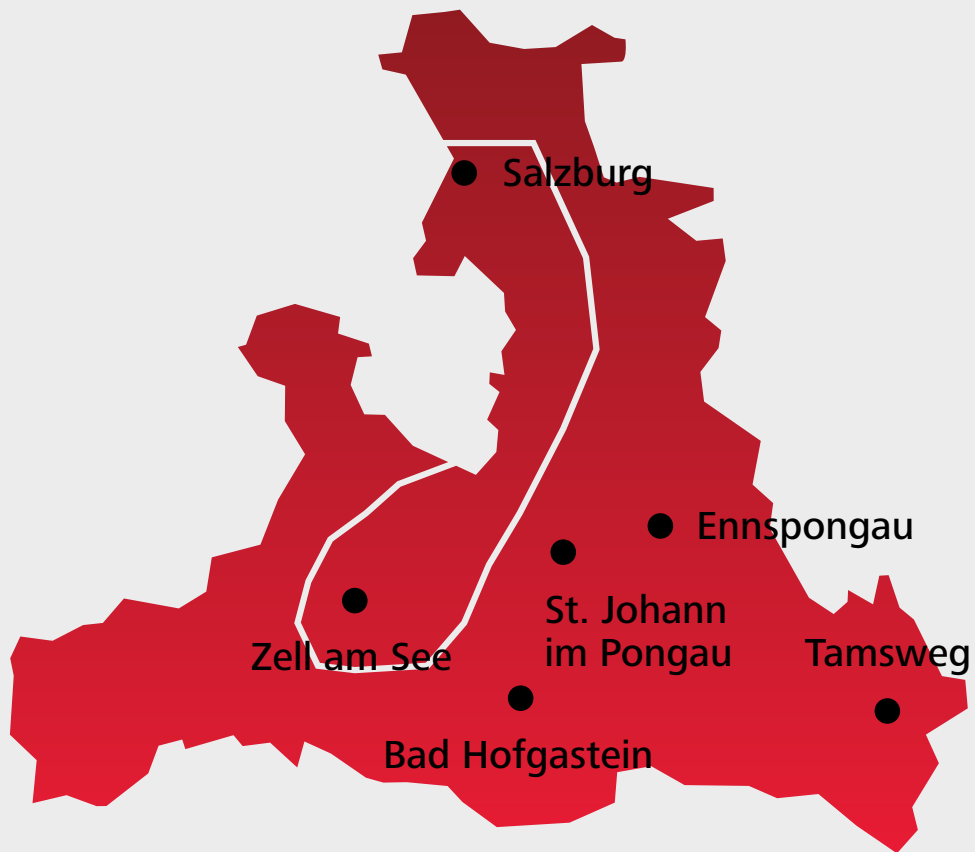

BAHNHOFSMEDIEN

SERIEN BAHNHOFSPLOKATE

KLEINPLAKAT IN SERIE

	Serien Nummer	Streugebiet	Stück pro Serie
Wien	1.0	Wien (groß)	68
	1.0	Wien (klein)	46
Niederösterreich	2.0	Niederösterreich u. Nordburgenland	153
	2.1	NÖ – Nordwest	86
	2.2	NÖ – Nordost	63
	2.3	NÖ – Ost	32
	2.4	NÖ – Süd	21
	2.5	NÖ – West	54
	2.6	Umgebung Wr. Neustadt	29
	2.7	Raum St. Pölten	42
	Steiermark	3.0	Steiermark
3.1		Großraum Graz	39
3.2		Mürztal	29
Oberösterreich	4.0	Oberösterreich	150
	4.1	Großraum Linz	75
	4.2	Kremstal	20
	4.3	Strecke Linz-Wels-Salzkammergut	69
Salzburg	5.0	Salzburg	78
	5.1	Salzachtal	41
Kärnten	6.0	Kärnten	130
	6.1	Raum Klagenfurt-Villach-St. Veit	60
Tirol	7.0	Tirol	80
	7.1	Großraum Innsbruck	21
	7.2	Raum Wörgl – Kitzbühel	50
Vorarlberg	8.0	Vorarlberg	30
	8.1	Rheintal	8

BAHNHOFSPLAKAT
SERIE 1.0 WIEN GESAMT (GROSS)

BAHNHOFSPLAKAT
SERIE 1.0 WIEN (KLEIN)

BAHNHOFSPLAKAT

SERIE 2.0 NIEDERÖSTERREICH
UND NORDBURGENLAND GESAMT

BAHNHOFSPLAKAT
SERIE 2.1 NÖ - NORTHWEST

BAHNHOFSPLAKAT
SERIE 2.2 NÖ - NORDOST

BAHNHOFSPLAKAT
SERIE 2.3 NÖ - OST

BAHNHOFSPLAKAT
SERIE 2.4 NÖ - SÜD

BAHNHOFSPLAKAT
SERIE 2.5 NÖ - WEST

BAHNHOFSPLAKAT

SERIE 2.6 UMGEBUNG WR. NEUSTADT

BAHNHOFSPLAKAT
SERIE 2.7 RAUM ST. PÖLTEN

BAHNHOFSPLAKAT
SERIE 3.0 STEIERMARK GESAMT

SERIE 4.3 STRECKE LINZ-WELS-SALZKAMMERGUT

BAHNHOFSPAKAT
SERIE 5.0 SALZBURG GESAMT

BAHNHOFSPAKAT
SERIE 5.1 SALZACHTAL

BAHNHOFSPAKAT
SERIE 6.0 KÄRNTEN GESAMT

BAHNHOFSPLAKAT

SERIE 6.1 RAUM KLAGENFURT-VILLACH-ST. VEIT