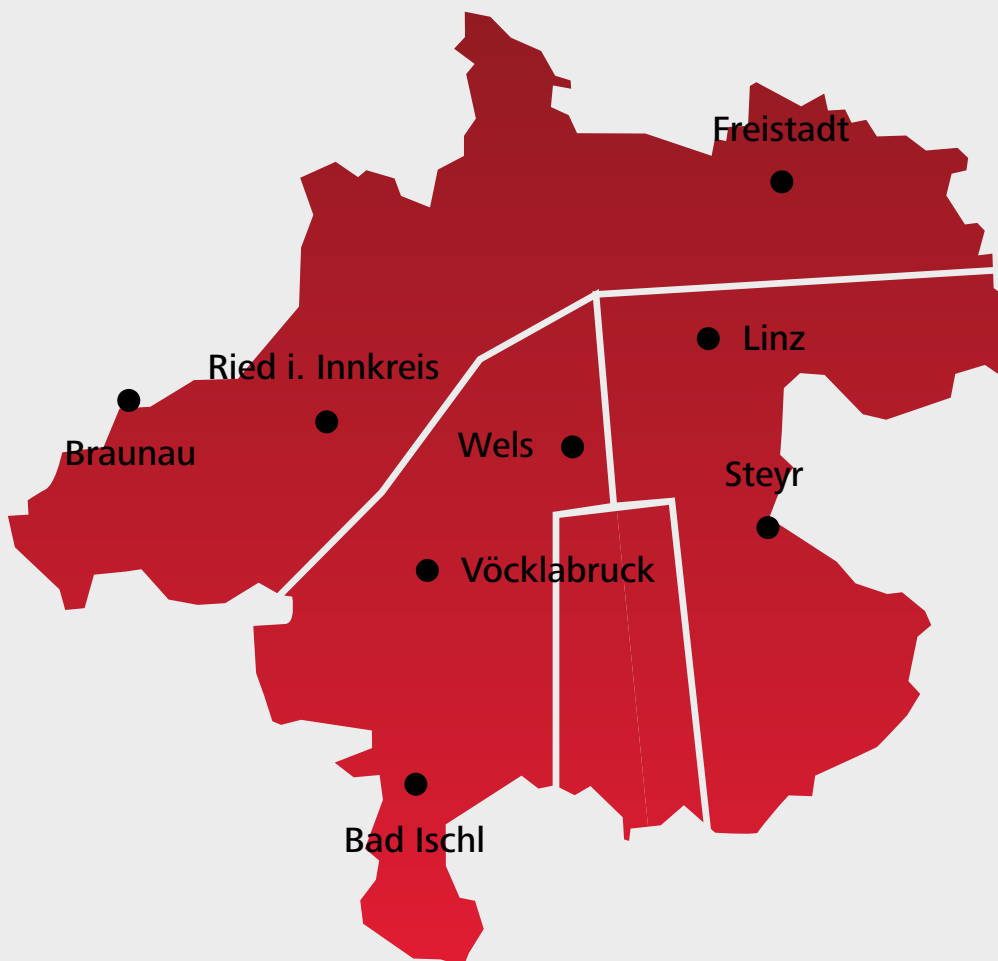

BAHNHOFSPLAKAT
SERIE 4.0 OBERÖSTERREICH GESAMT