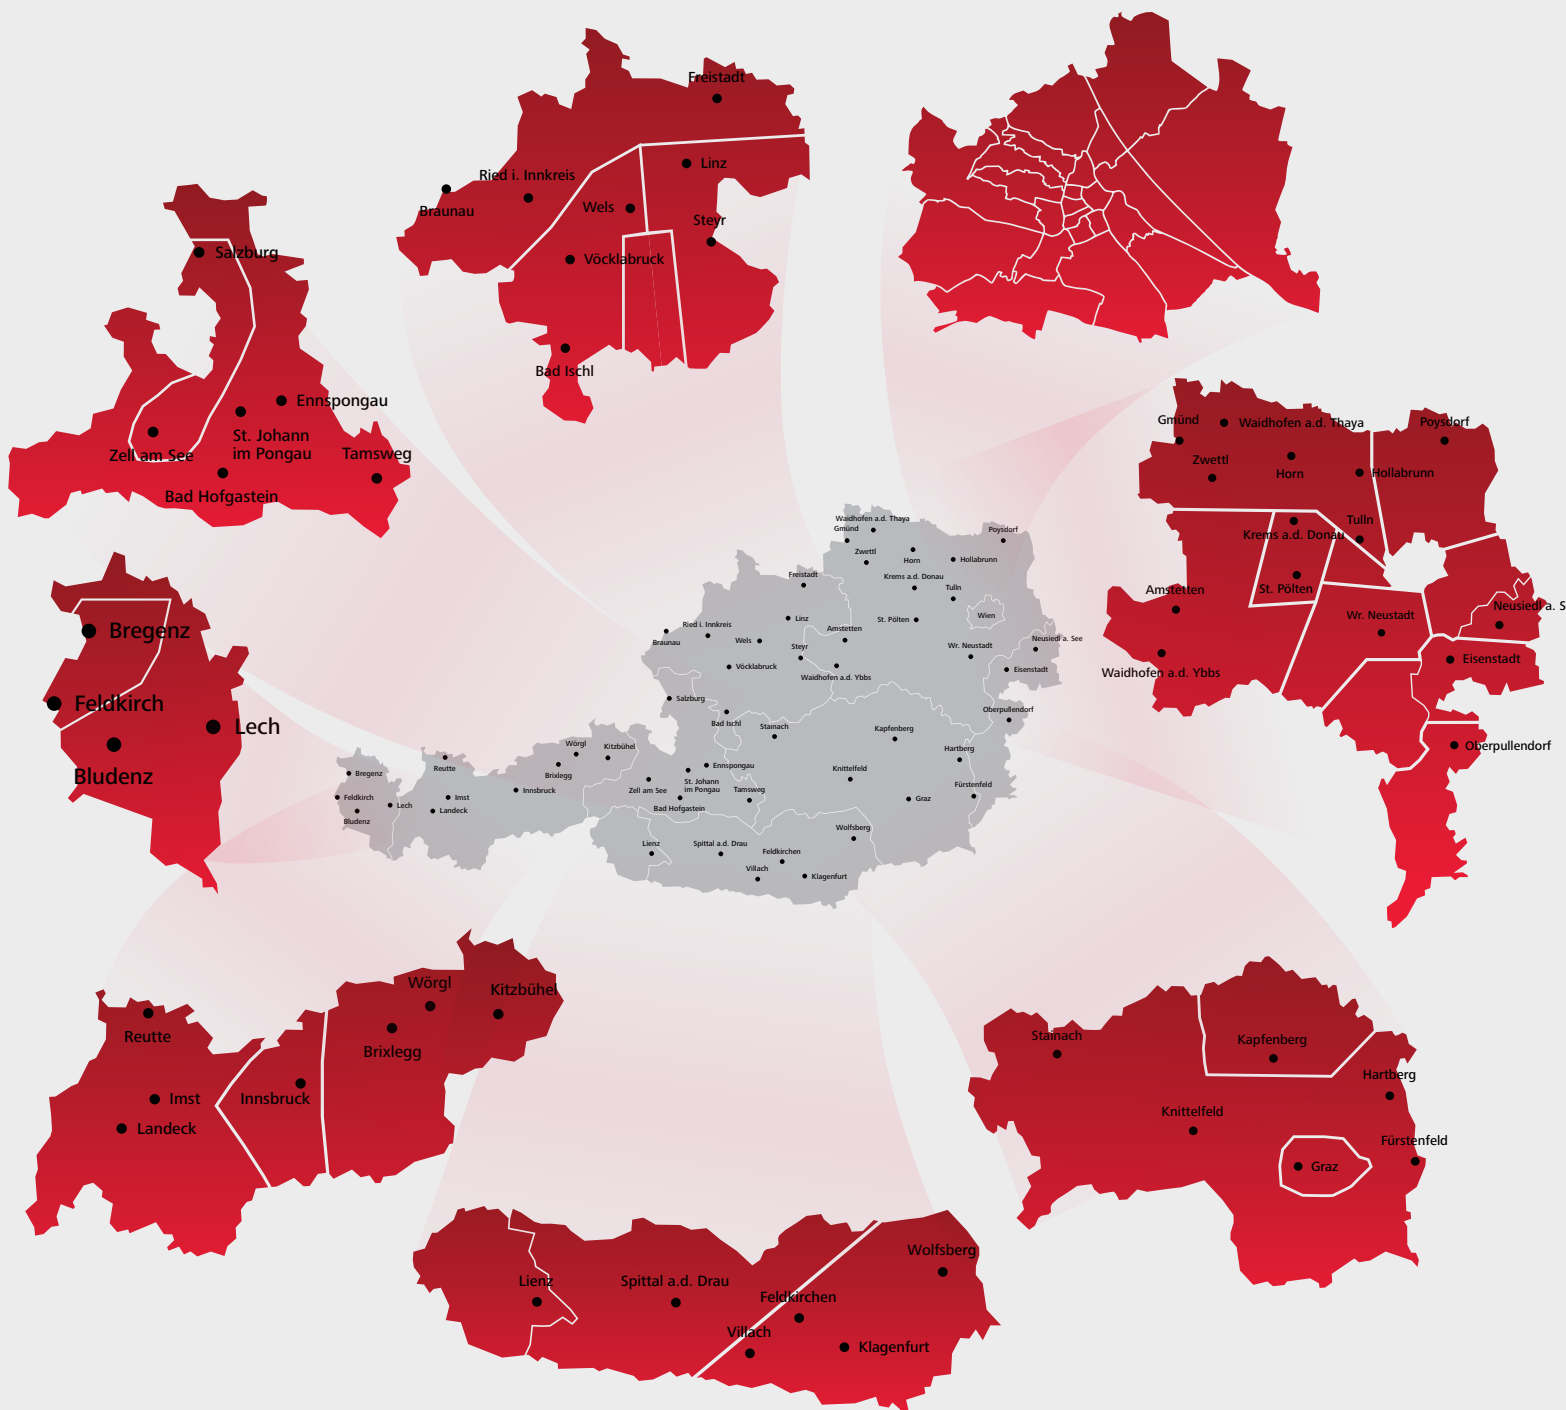

BAHNHOFSMEDIEN

SERIEN BAHNHOFSPLOKATE

KLEINPLAKAT IN SERIE

	Serien Nummer	Streugebiet	Stück pro Serie
Wien	1.0	Wien (groß)	68
	1.0	Wien (klein)	46
Niederösterreich	2.0	Niederösterreich u. Nordburgenland	153
	2.1	NÖ – Nordwest	86
	2.2	NÖ – Nordost	63
	2.3	NÖ – Ost	32
	2.4	NÖ – Süd	21
	2.5	NÖ – West	54
	2.6	Umgebung Wr. Neustadt	29
	2.7	Raum St. Pölten	42
	Steiermark	3.0	Steiermark
3.1		Großraum Graz	39
3.2		Mürztal	29
Oberösterreich	4.0	Oberösterreich	150
	4.1	Großraum Linz	75
	4.2	Kremstal	20
	4.3	Strecke Linz-Wels-Salzkammergut	69
Salzburg	5.0	Salzburg	78
	5.1	Salzachtal	41
Kärnten	6.0	Kärnten	130
	6.1	Raum Klagenfurt-Villach-St. Veit	60
Tirol	7.0	Tirol	80
	7.1	Großraum Innsbruck	21
	7.2	Raum Wörgl – Kitzbühel	50
Vorarlberg	8.0	Vorarlberg	30
	8.1	Rheintal	8

BAHNHOFSPLAKAT
SERIE 1.0 WIEN GESAMT (GROSS)

BAHNHOFSPLAKAT
SERIE 1.0 WIEN (KLEIN)

BAHNHOFSPLAKAT

SERIE 2.0 NIEDERÖSTERREICH
UND NORDBURGENLAND GESAMT

BAHNHOFSPLAKAT
SERIE 2.1 NÖ - NORTHWEST

BAHNHOFSPLAKAT
SERIE 2.2 NÖ - NORDOST

BAHNHOFSPLAKAT
SERIE 2.3 NÖ - OST

BAHNHOFSPLAKAT
SERIE 2.4 NÖ - SÜD

BAHNHOFSPLAKAT
SERIE 2.5 NÖ - WEST

BAHNHOFSPLAKAT

SERIE 2.6 UMGEBUNG WR. NEUSTADT

BAHNHOFSPLAKAT
SERIE 2.7 RAUM ST. PÖLTEN

BAHNHOFSPLAKAT
SERIE 3.0 STEIERMARK GESAMT

SERIE 4.3 STRECKE LINZ-WELS-SALZKAMMERGUT

BAHNHOFSPAKAT
SERIE 5.0 SALZBURG GESAMT

BAHNHOFSPAKAT
SERIE 5.1 SALZACHTAL

BAHNHOFSPAKAT
SERIE 6.0 KÄRNTEN GESAMT

BAHNHOFSPLAKAT

SERIE 6.1 RAUM KLAGENFURT-VILLACH-ST. VEIT